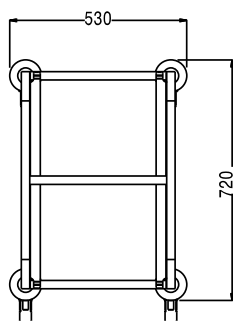

Omschrijving

Product Nr. _____

Regaalwagen met 15 paar geleiders voor Bakkerijnorm (600x400 mm) platen.

Roestvrijstalen buisframe 25x25 mm met gelaste roestvrijstalen geleiders met 83 mm onderlinge hoogte. De geleiders in L-vormige uitvoering met anti doorschuifnokken. 4 zwenkwielen Ø 125 mm, 2 met rem. 4 rubber stootringen.

Uitvoering

- Frame van roestvrijstalen buis 25 mm, volledig gelast.
- Wordt gemonteerd geleverd.
- Ontworpen voor het transport van 400x600 mm bakkerijnorm platen.

Constructie

- Ontwikkeld en geproduceerd in een ISO 9001 en ISO 14001 gecertificeerde fabriek.
- Grijs kunststof bumpers op alle wielen.
- Vier zwenkwielen Ø125 mm, waarvan 2 met rem.
- L-vormige geleiders met een opstaande rand aan beide uiteinden om de platen op hun plaats te houden.
- Wielen met duurzame streeploze banden.
- Volledig opgebouwd uit roestvrijstaal AISI304 met scotch brite afwerking.

Goedkeuring _____

Front aanzicht

Zij aanzicht

Boven aanzicht

Algemene gegevens

Externe afmetingen, lengte 361000 (CTR15TS)	530 mm
Externe afmetingen, breedte	720 mm
Externe afmetingen, hoogte	1590 mm
Wiel materiaal	Verzinkt
Wiel diameter	Ø 125
Gewicht, netto	20 kg