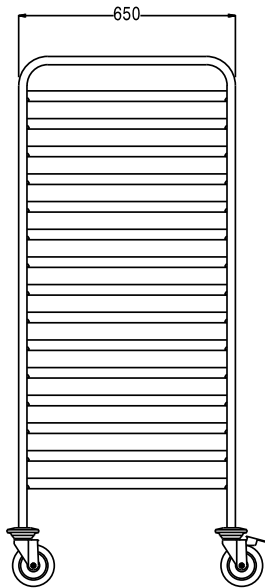

Omschrijving

Product Nr. _____

Regaalwagen met 15 paar geleiders voor Bakkerijnorm (600x400 mm) platen.

Roestvrijstalen buisframe 25x25 mm met gelaste roestvrijstalen geleiders met 83 mm onderlinge hoogte. De geleiders in L-vormige uitvoering met anti doorschuifnokken. 4 zwenkwielen Ø 125 mm, 2 met rem. 4 rubber stootringen.

Uitvoering

- Frame van roestvrijstalen buis 25 mm, volledig gelast.
- Wordt gemonteerd geleverd.
- Ontworpen voor het transport van 400x600 mm bakkerijnorm platen.

Constructie

- Ontwikkeld en geproduceerd in een ISO 9001 en ISO 14001 gecertificeerde fabriek.
- Grijs kunststof bumpers op alle wielen.
- Vier zwenkwielen Ø125 mm, waarvan 2 met rem.
- L-vormige geleiders met een opstaande rand aan beide uiteinden om de platen op hun plaats te houden.
- Wielen met duurzame streeploze banden.
- Volledig opgebouwd uit roestvrijstaal AISI304 met scotch brite afwerking.

Goedkeuring _____

Front aanzicht

Zij aanzicht

Boven aanzicht

Algemene gegevens

Externe afmetingen, lengte 361000 (CTR15TS)	530 mm
Externe afmetingen, breedte	720 mm
Externe afmetingen, hoogte	1590 mm
Wiel materiaal	Verzinkt
Wiel diameter	Ø 125
Gewicht, netto	20 kg